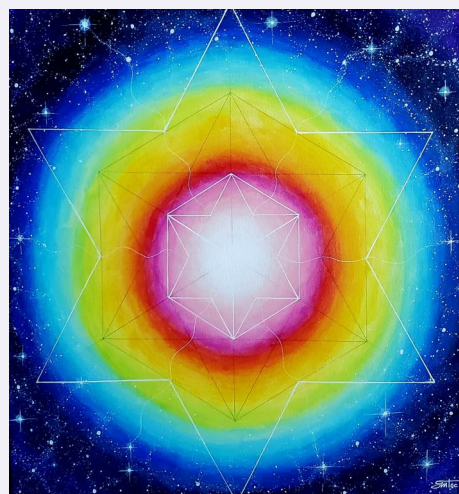

Amour Manifesté

Pont entre les consciences

Mains fermées, mains ouvertes

Cube Etoile

Vortex Expansion de conscience

Je travaille sur toile en lin ou sur carton à l'acrylique et à la gouache. Chaque création est accompagnée de son texte. Les deux sont inséparables. L'ensemble est une initiation symbolique, une aventure énergétique, un partage d'informations, de sensations, ... et de magie.