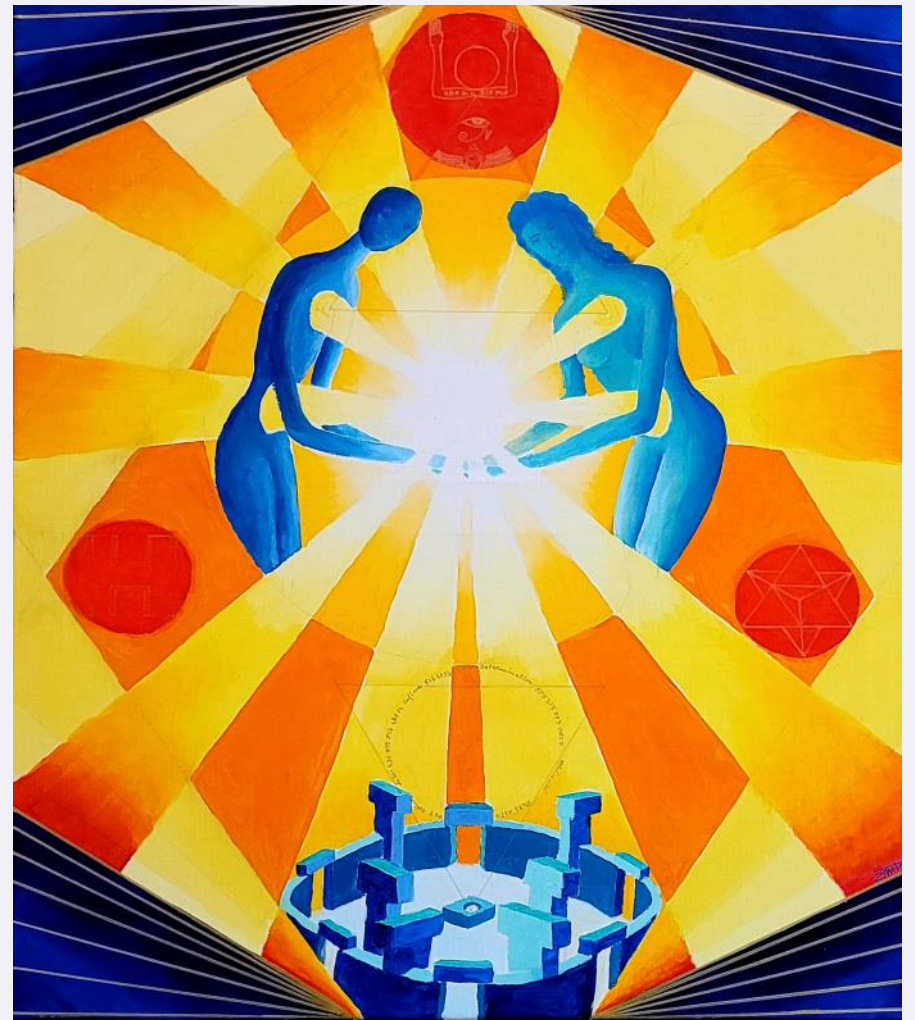

Vortex expansion de conscience

Janvier 2025

70x100cm - Acrylique et gouache sur carton et cadre en bois, disponible

Il semble que l'énergie de ce tableau vibratoire aide à élargir la conscience. Et vous, que sentez-vous dans votre ventre et vos mains quand vous recevez ces hautes énergies ? Focalisez votre attention sur le cœur du vortex, prenez le temps de recevoir et de percevoir simplement, sans passer par le mental. Enjailliez-vous !